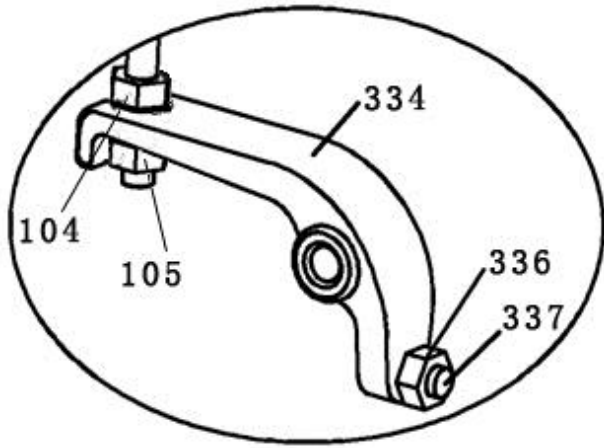

!! 住 一 区

!! 住 区 对 区 区 对 力 住) 力 住

抗

!! 力 抗

多 中 0.3 区 中 46#把