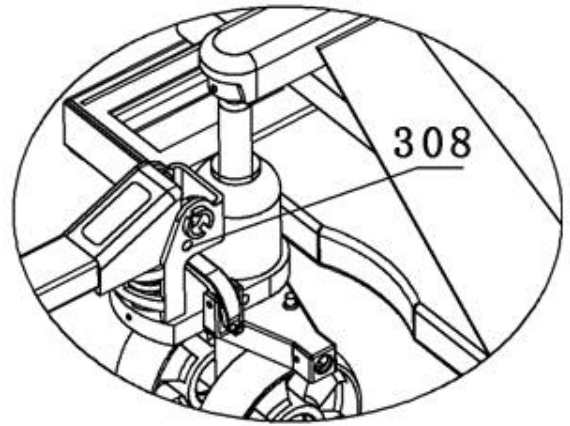

!! 住 一 区

!! 住 区 对 区 区 对 力 住) 力 住

抗

!! 力 抗

多 中 0.3 区 中 46#把